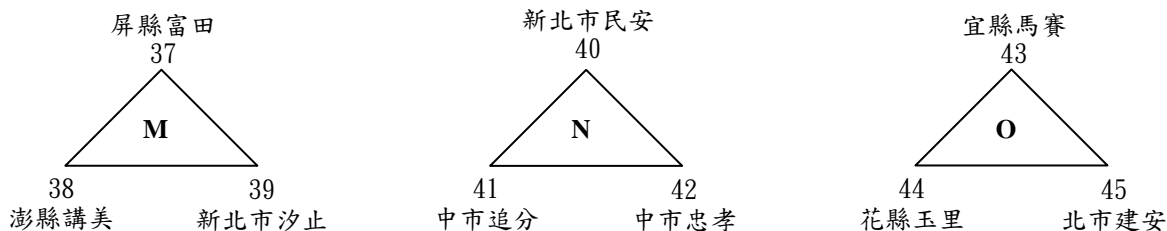

107 學年度學生棒球運動聯賽國小軟式組全國賽

【賽程表】

【預賽】共 54 隊，分 18 組循環賽制，每組取 2 隊晉級淘汰排名賽。

場地甲：重新棒球場

場地乙：中山棒球場

場地丙：重新壘球場 A

場地丁：重新壘球場 B

場地戊：萬善同壘球場

比賽時間

日期	時間	場次	重新棒球場		場次	中山棒球場	
			先攻—先守			先攻—先守	
05/10 (五)	08:00	(一)	東縣新生	—	北市東園	(五)	投縣中正 — 竹縣上館
	09:30	(二)	金門金寧	—	高市金潭	(六)	雲縣褒忠 — 竹市東園
	11:00	(三)	竹市西門	—	桃市龜山	(七)	高市龍華 — 新北市麗林
	12:30	(四)	彰縣線西	—	東縣武陵	(八)	雲縣文昌 — 基市東光
05/11 (六)	08:00	(十九)	高市金潭	—	高市桃源	(二三)	竹市東園 — 東縣桃源
	09:30	(二十)	桃市龜山	—	桃市中平	(二四)	新北市麗林 — 苗縣通霄
	11:00	(二一)	東縣武陵	—	桃市新坡	(二五)	基市東光 — 中市力行
	12:30	(二二)	北市東園	—	嘉縣大崎	(二六)	竹縣上館 — 桃市光明
05/12 (日)	08:00	(三七)	桃市中平	—	竹市西門	(四一)	苗縣通霄 — 高市龍華
	09:30	(三八)	桃市新坡	—	彰縣線西	(四二)	中市力行 — 雲縣文昌
	11:00	(三九)	嘉縣大崎	—	東縣新生	(四三)	桃市光明 — 投縣中正
	12:30	(四十)	高市桃源	—	金門金寧	(四四)	東縣桃源 — 雲縣褒忠