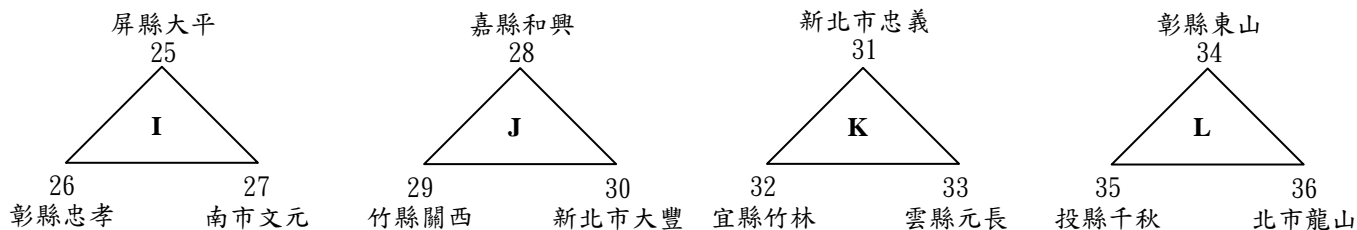

107 學年度學生棒球運動聯賽國小軟式組全國賽

【賽程表】

【預賽】共 54 隊，分 18 組循環賽制，每組取 2 隊晉級淘汰排名賽。

場地甲：重新棒球場

場地乙：中山棒球場

場地丙：重新壘球場 A

場地丁：重新壘球場 B

場地戊：萬善同壘球場

比賽時間

日期	時間	場次	重新棒球場		場次	中山棒球場	
			先攻—先守			先攻—先守	
05/10 (五)	08:00	(一)	東縣新生	—	北市東園	(五)	投縣中正 — 竹縣上館
	09:30	(二)	金門金寧	—	高市金潭	(六)	雲縣褒忠 — 竹市東園
	11:00	(三)	竹市西門	—	桃市龜山	(七)	高市龍華 — 新北市麗林
	12:30	(四)	彰縣線西	—	東縣武陵	(八)	雲縣文昌 — 基市東光
05/11 (六)	08:00	(十九)	高市金潭	—	高市桃源	(二三)	竹市東園 — 東縣桃源
	09:30	(二十)	桃市龜山	—	桃市中平	(二四)	新北市麗林 — 苗縣通霄
	11:00	(二一)	東縣武陵	—	桃市新坡	(二五)	基市東光 — 中市力行
	12:30	(二二)	北市東園	—	嘉縣大崎	(二六)	竹縣上館 — 桃市光明
05/12 (日)	08:00	(三七)	桃市中平	—	竹市西門	(四一)	苗縣通霄 — 高市龍華
	09:30	(三八)	桃市新坡	—	彰縣線西	(四二)	中市力行 — 雲縣文昌
	11:00	(三九)	嘉縣大崎	—	東縣新生	(四三)	桃市光明 — 投縣中正
	12:30	(四十)	高市桃源	—	金門金寧	(四四)	東縣桃源 — 雲縣褒忠