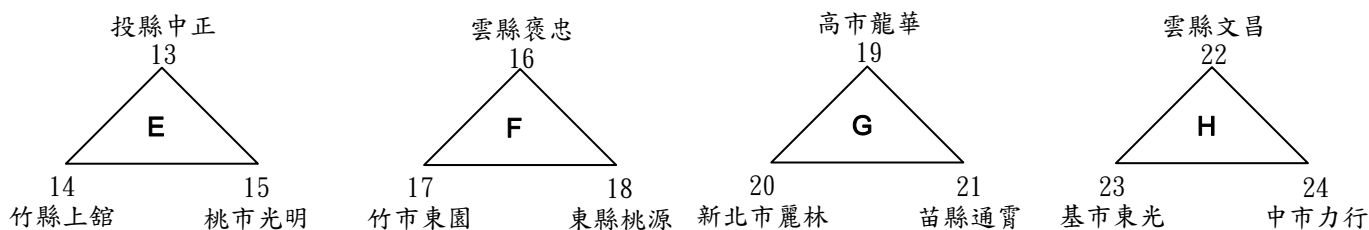

107 學年度學生棒球運動聯賽國小軟式組全國賽

【賽程表】

【預賽】共 54 隊，分 18 組循環賽制，每組取 2 隊晉級淘汰排名賽。

場地甲：重新棒球場

場地乙：中山棒球場

場地丙：重新壘球場 A

場地丁：重新壘球場 B

場地戊：萬善同壘球場

比賽時間

日期	時間	場次	重新棒球場		場次	中山棒球場	
			先攻—先守			先攻—先守	
05/10 (五)	08:00	(一)	東縣新生	—	北市東園	(五)	投縣中正 — 竹縣上館
	09:30	(二)	金門金寧	—	高市金潭	(六)	雲縣褒忠 — 竹市東園
	11:00	(三)	竹市西門	—	桃市龜山	(七)	高市龍華 — 新北市麗林
	12:30	(四)	彰縣線西	—	東縣武陵	(八)	雲縣文昌 — 基市東光
05/11 (六)	08:00	(十九)	高市金潭	—	高市桃源	(二三)	竹市東園 — 東縣桃源
	09:30	(二十)	桃市龜山	—	桃市中平	(二四)	新北市麗林 — 苗縣通霄
	11:00	(二一)	東縣武陵	—	桃市新坡	(二五)	基市東光 — 中市力行
	12:30	(二二)	北市東園	—	嘉縣大崎	(二六)	竹縣上館 — 桃市光明
05/12 (日)	08:00	(三七)	桃市中平	—	竹市西門	(四一)	苗縣通霄 — 高市龍華
	09:30	(三八)	桃市新坡	—	彰縣線西	(四二)	中市力行 — 雲縣文昌
	11:00	(三九)	嘉縣大崎	—	東縣新生	(四三)	桃市光明 — 投縣中正
	12:30	(四十)	高市桃源	—	金門金寧	(四四)	東縣桃源 — 雲縣褒忠

日期	時間	場次	重新壘球場 A		場次	重新壘球場 B	
			先攻—先守			先攻—先守	
05/10 (五)	08:00	(九)	屏縣大平	—	彰縣忠孝	(十三)	屏縣富田 — 澎縣講美
	09:30	(十)	嘉縣和興	—	竹縣關西	(十四)	新北市民安 — 中市追分
	11:00	(十一)	新北市忠義	—	宜縣竹林	(十五)	宜縣馬賽 — 花縣玉里
	12:30	(十二)	彰縣東山	—	投縣千秋		
05/11 (六)	08:00	(二七)	竹縣關西	—	新北市大豐	(三一)	中市追分 — 中市忠孝
	09:30	(二八)	宜縣竹林	—	雲縣元長	(三二)	花縣玉里 — 北市建安
	11:00	(二九)	投縣千秋	—	北市龍山	(三三)	澎縣講美 — 新北市汐止
	12:30	(三十)	彰縣忠孝	—	南市文元		
05/12 (日)	08:00	(四五)	雲縣元長	—	新北市忠義	(四九)	北市建安 — 宜縣馬賽
	09:30	(四六)	北市龍山	—	彰縣東山	(五十)	新北市汐止 — 屏縣富田
	11:00	(四七)	南市文元	—	屏縣大平	(五一)	中市忠孝 — 新北市民安
	12:30	(四八)	新北市大豐	—	嘉縣和興		

【決賽】共 36 隊，採淘汰排名賽。

甲場地：重新棒球場
 乙場地：中山棒球場
 丙場地：重新壘球場 A
 丁場地：重新壘球場 B
 戊場地：萬善同壘球場