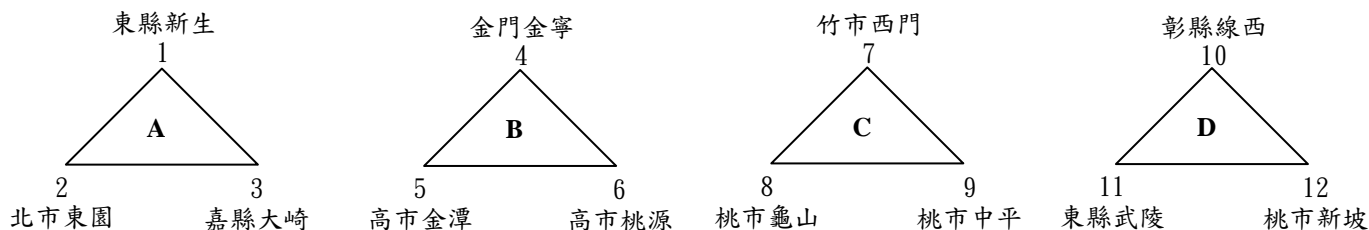

107 學年度學生棒球運動聯賽國小軟式組全國賽

【賽程表】

【預賽】共 54 隊，分 18 組循環賽制，每組取 2 隊晉級淘汰排名賽。

場地甲：重新棒球場

場地乙：中山棒球場

場地丙：重新壘球場 A

場地丁：重新壘球場 B

場地戊：萬善同壘球場

比賽時間

日期	時間	場次	重新棒球場		場次	中山棒球場	
			先攻—先守			先攻—先守	
05/10 (五)	08:00	(一)	東縣新生	—	北市東園	(五)	投縣中正 — 竹縣上館
	09:30	(二)	金門金寧	—	高市金潭	(六)	雲縣褒忠 — 竹市東園
	11:00	(三)	竹市西門	—	桃市龜山	(七)	高市龍華 — 新北市麗林
	12:30	(四)	彰縣線西	—	東縣武陵	(八)	雲縣文昌 — 基市東光
05/11 (六)	08:00	(十九)	高市金潭	—	高市桃源	(二三)	竹市東園 — 東縣桃源
	09:30	(二十)	桃市龜山	—	桃市中平	(二四)	新北市麗林 — 苗縣通霄
	11:00	(二一)	東縣武陵	—	桃市新坡	(二五)	基市東光 — 中市力行
	12:30	(二二)	北市東園	—	嘉縣大崎	(二六)	竹縣上館 — 桃市光明
05/12 (日)	08:00	(三七)	桃市中平	—	竹市西門	(四一)	苗縣通霄 — 高市龍華
	09:30	(三八)	桃市新坡	—	彰縣線西	(四二)	中市力行 — 雲縣文昌
	11:00	(三九)	嘉縣大崎	—	東縣新生	(四三)	桃市光明 — 投縣中正
	12:30	(四十)	高市桃源	—	金門金寧	(四四)	東縣桃源 — 雲縣褒忠