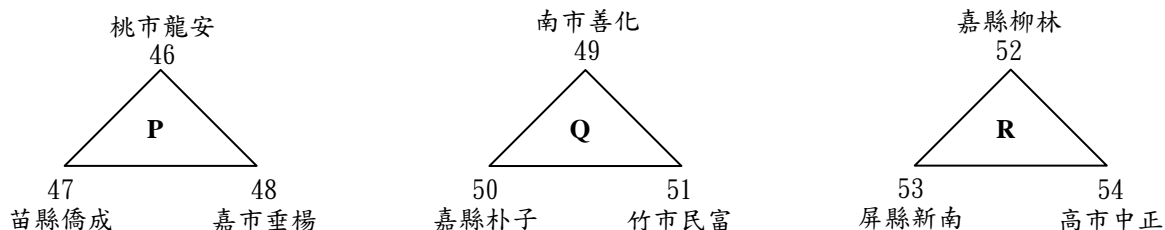

107 學年度學生棒球運動聯賽國小軟式組全國賽

【賽程表】

【預賽】共 54 隊，分 18 組循環賽制，每組取 2 隊晉級淘汰排名賽。

場地甲：重新棒球場

場地乙：中山棒球場

場地丙：重新壘球場 A

場地丁：重新壘球場 B

場地戊：萬善同壘球場

比賽時間

日期	時間	場次	重新棒球場		場次	中山棒球場	
			先攻—先守			先攻—先守	
05/10 (五)	08:00	(一)	東縣新生	—	北市東園	(五)	投縣中正 — 竹縣上館
	09:30	(二)	金門金寧	—	高市金潭	(六)	雲縣褒忠 — 竹市東園
	11:00	(三)	竹市西門	—	桃市龜山	(七)	高市龍華 — 新北市麗林
	12:30	(四)	彰縣線西	—	東縣武陵	(八)	雲縣文昌 — 基市東光
05/11 (六)	08:00	(十九)	高市金潭	—	高市桃源	(二三)	竹市東園 — 東縣桃源
	09:30	(二十)	桃市龜山	—	桃市中平	(二四)	新北市麗林 — 苗縣通霄
	11:00	(二一)	東縣武陵	—	桃市新坡	(二五)	基市東光 — 中市力行
	12:30	(二二)	北市東園	—	嘉縣大崎	(二六)	竹縣上館 — 桃市光明
05/12 (日)	08:00	(三七)	桃市中平	—	竹市西門	(四一)	苗縣通霄 — 高市龍華
	09:30	(三八)	桃市新坡	—	彰縣線西	(四二)	中市力行 — 雲縣文昌
	11:00	(三九)	嘉縣大崎	—	東縣新生	(四三)	桃市光明 — 投縣中正
	12:30	(四十)	高市桃源	—	金門金寧	(四四)	東縣桃源 — 雲縣褒忠