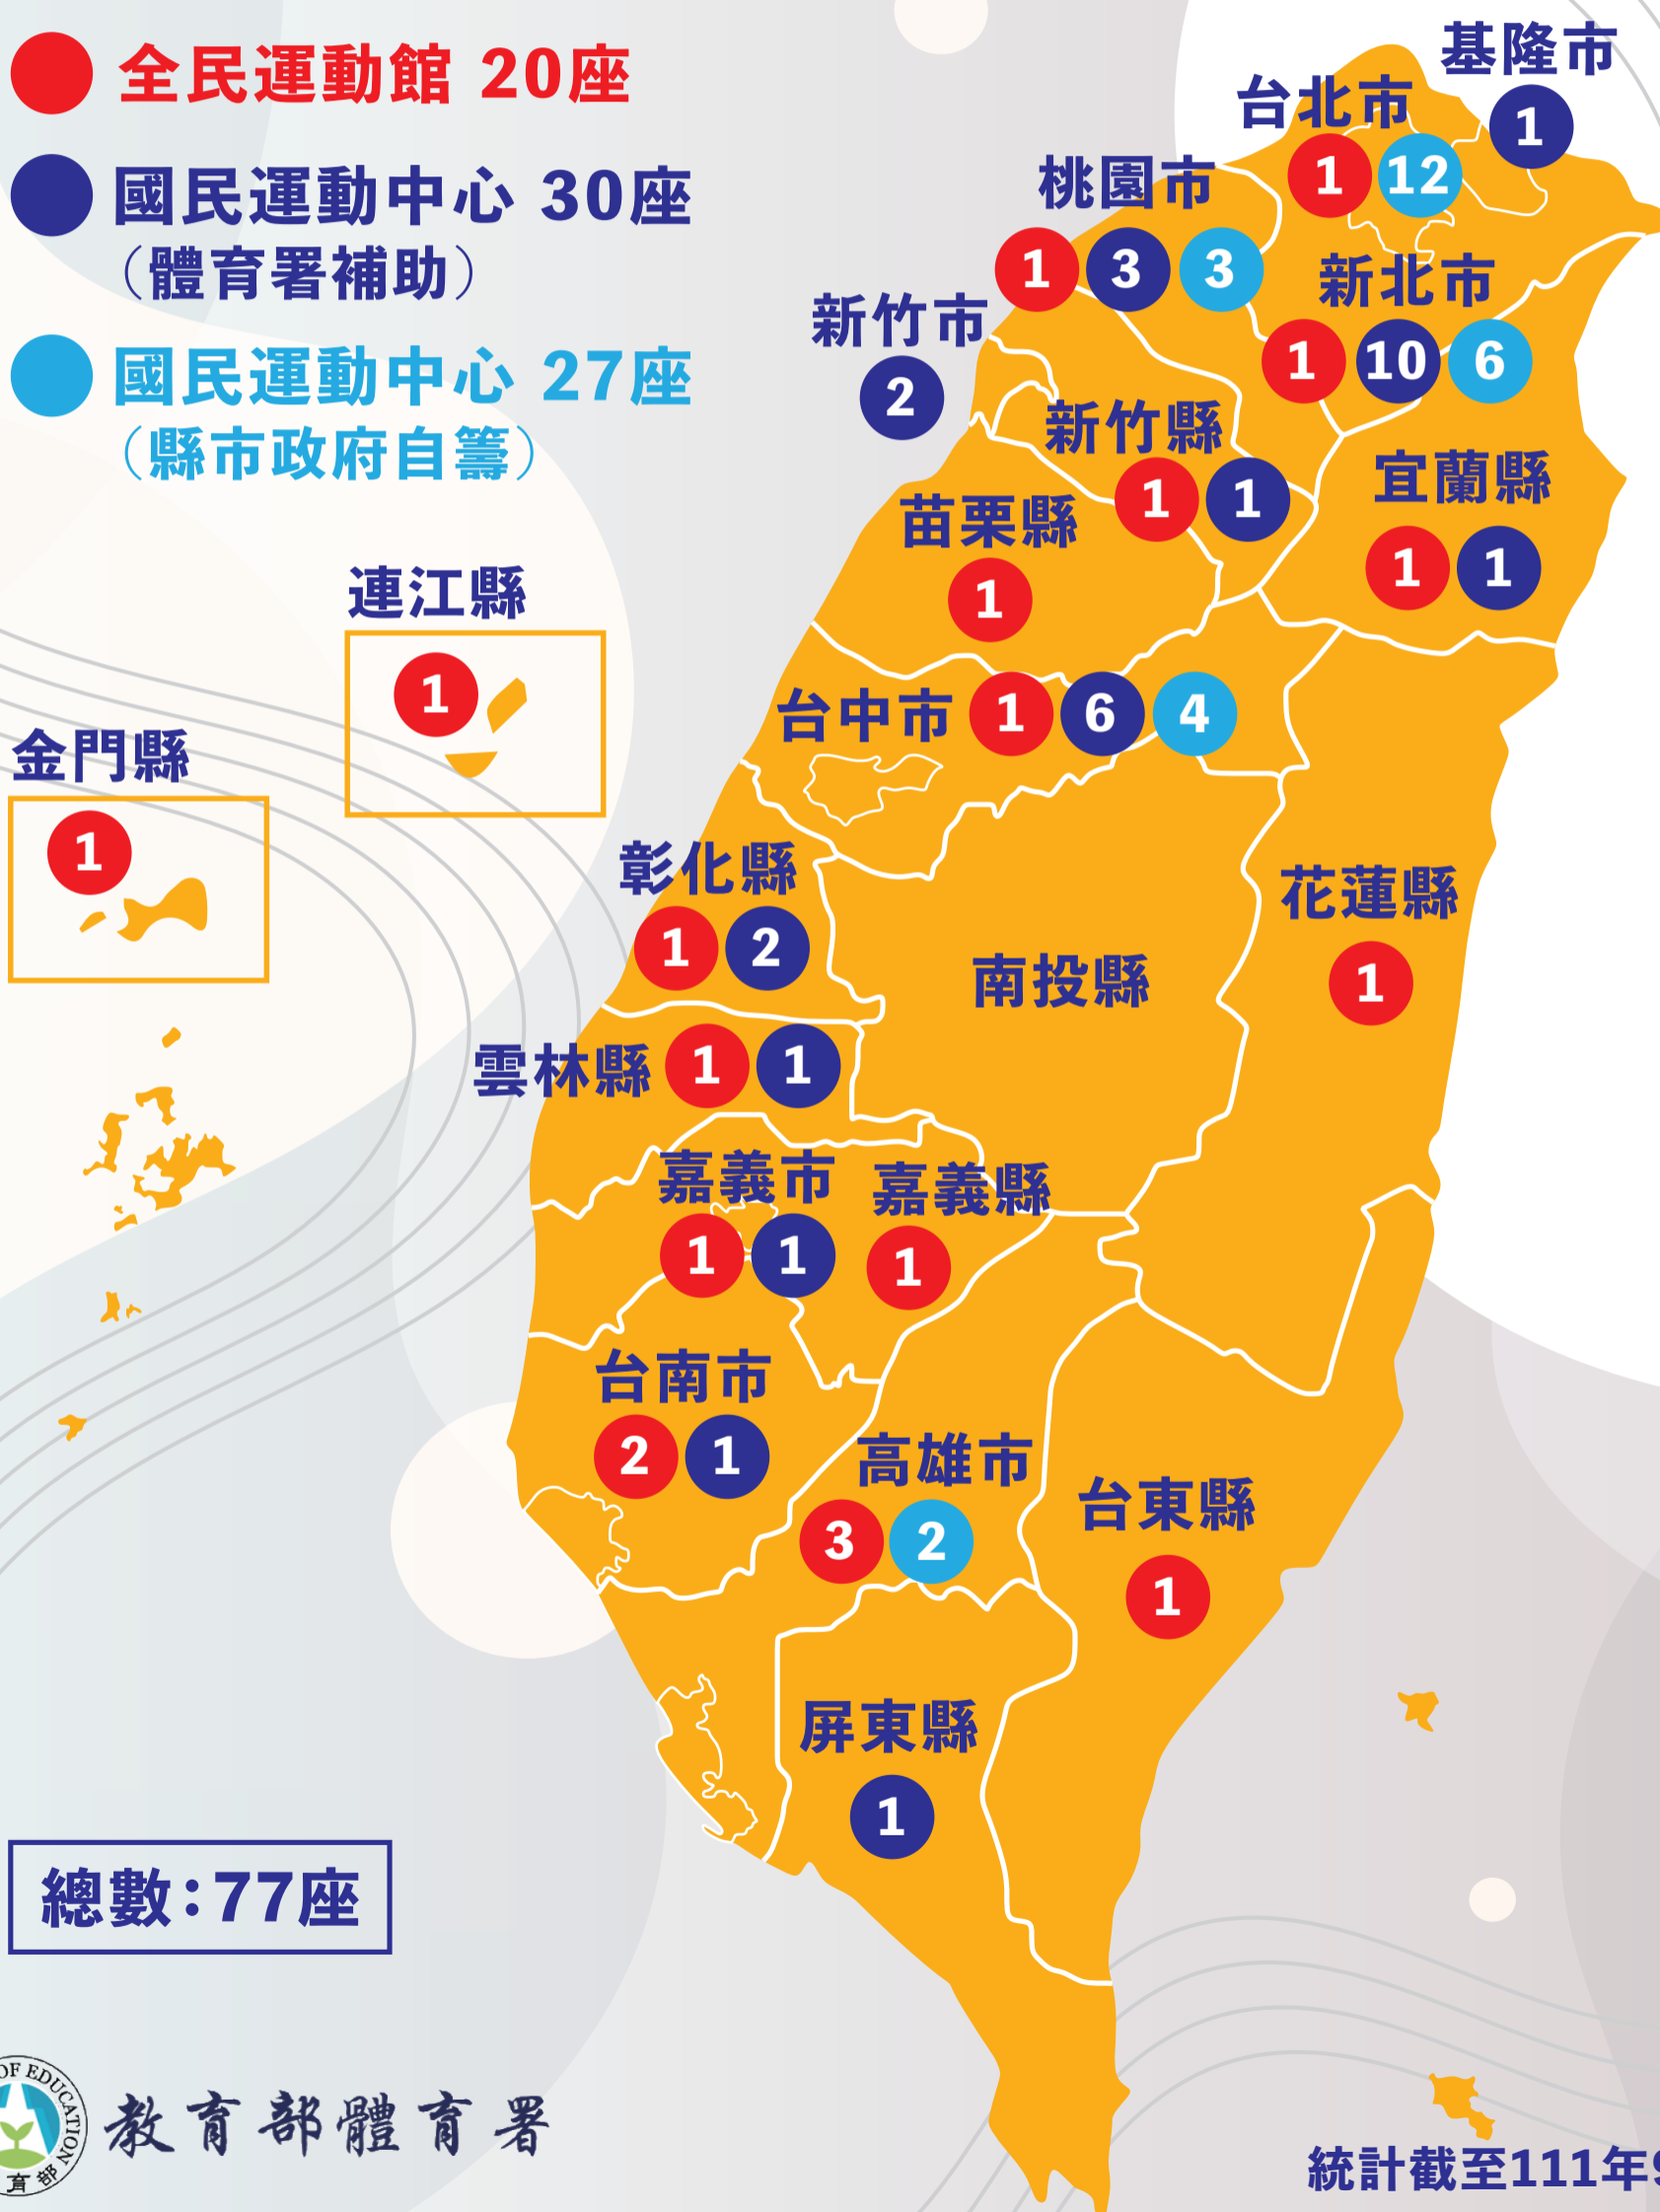

全國全民運動館 & 國民運動中心分布圖

● 全民運動館 20座

● 國民運動中心 30座
(體育署補助)

● 國民運動中心 27座
(縣市政府自籌)

總數：77座

教育部體育署

統計截至111年9月15日