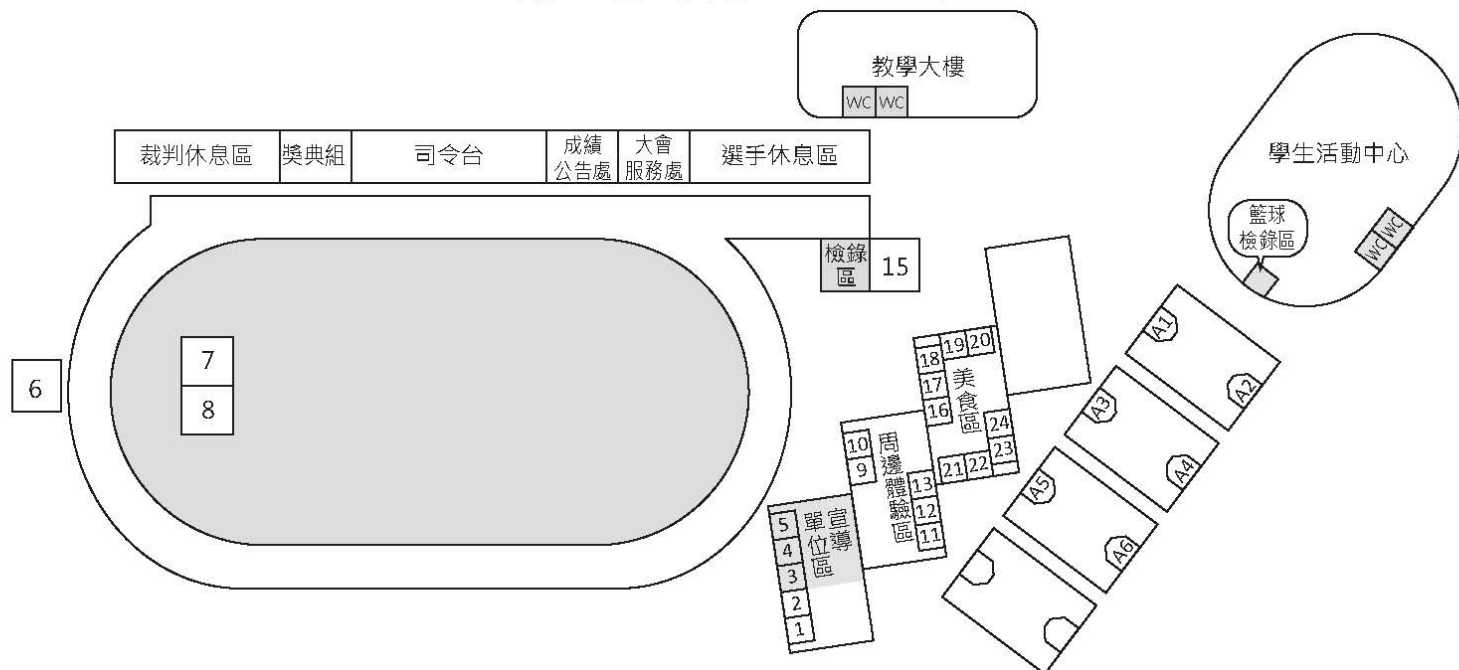

附件：104 年企業運動會活動場地配置圖

國立科學工業園區實驗高級中學運動場(新竹市介壽路 300 號，請由金山寺側門進入)

場地配置圖

1	選手報到處	8	木球周邊體驗區	18	明太子烤餅
2	貴賓媒體服務處	9	棒球九宮格周邊體驗區	19	烤魷魚·大包小
3	新竹市衛生局 (菸害防制、遠距離設備量測宣導)	10	飛盤九宮格周邊體驗區	20	特調飲料
4	新竹市警察局 (交通安全宣導)	11-13	體適能檢測及運動處方	21	串燒臭豆腐·熱狗·花枝丸
5	新竹市環境保護局 (綠色消費、資源回收宣導)	15	補水站	22	章魚燒
6	醫護站	16	現打果汁	23	腸腸久久·泡芙
7	場地記錄區	17	雞排·一口煎餃	24	炸蛋蔥油餅