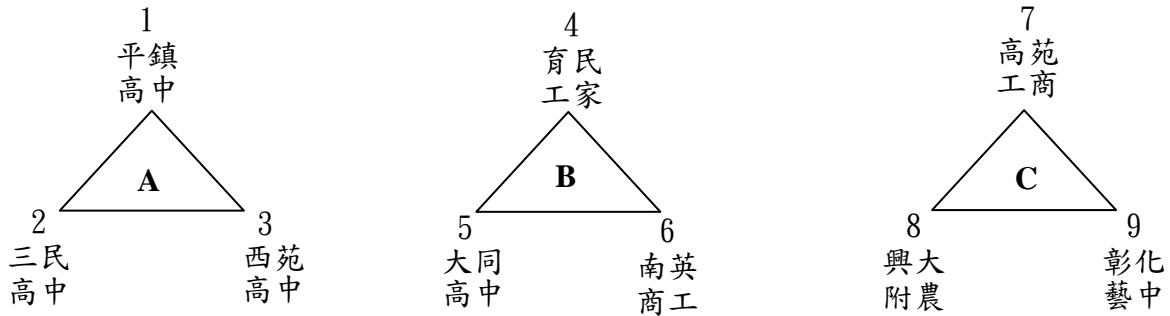

106 學年度高中棒球運動聯賽硬式鋁棒組全國賽 賽程表

【預賽】共 24 隊分 8 組，每組取 2 隊晉級決賽。

甲場地：高雄市立德棒球場

乙場地：高雄市三民高中棒球場

丙場地：高雄市頂庄棒球場

日期	時間	場次	立德棒球場 先攻—先守	場次	三民高中棒球場 先攻—先守	場次	頂庄棒球場 先攻—先守
12/4 (一)	09:00	(一)	平鎮高中 — 三民高中	(四)	鶯歌工商 — 中興高中	(七)	穀保家商 — 玉里高中
	11:00	(二)	育民家工商 — 大同高中	(五)	北科附工 — 大理高中	(八)	成德高中 — 麥寮高中
	13:00	(三)	高苑工商 — 興大附農	(六)	大溪高中 — 台南海事		
12/5 (二)	09:00	(九)	大同高中 — 南英工商	(十二)	大理高中 — 大成高中	(十五)	麥寮高中 — 東石高中
	11:00	(十)	興大附農 — 彰化藝中	(十三)	台南海事 — 美和高中	(十六)	玉里高中 — 普門高中
	13:00	(十一)	三民高中 — 西苑高中	(十四)	中興高中 — 秀峰高中		
12/6 (三)	09:00	(十七)	彰化藝中 — 高苑工商	(二十)	美和高中 — 大溪高中	(二三)	普門高中 — 穀保家商
	11:00	(十八)	西苑高中 — 平鎮高中	(二一)	秀峰高中 — 鶯歌工商	(二四)	東石高中 — 成德高中
	13:00	(十九)	南英工商 — 育民家工商	(二二)	大成高中 — 北科附工		

* 各晉級隊伍請於 12/6 下午 15:00 至立德棒球場，參加淘汰排名賽賽程抽籤會議。

* 各分組第 1 名隊伍抽單號籤，各分組第 2 名隊伍抽雙號籤。

【決賽】共 16 隊，採淘汰排名賽。

甲場地：立德棒球場
 乙場地：三民高中棒球場
 丙場地：頂庄棒球場