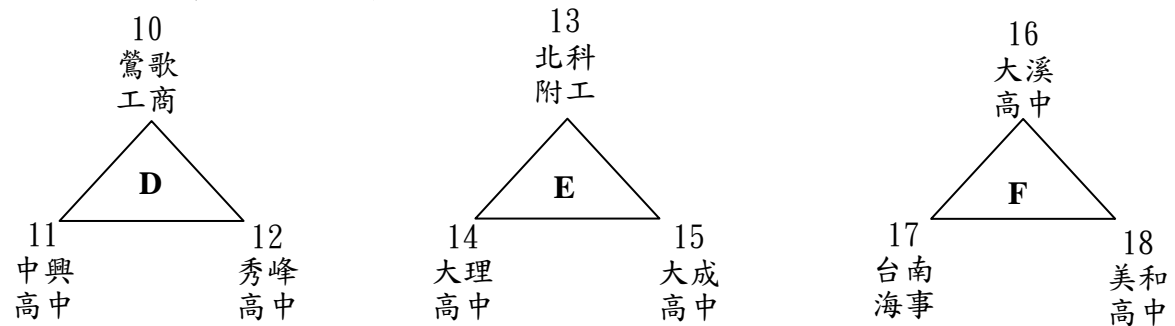

106 學年度高中棒球運動聯賽硬式鋁棒組全國賽 賽程表

【預賽】共 24 隊分 8 組，每組取 2 隊晉級決賽。

甲場地：高雄市立德棒球場

乙場地：高雄市三民高中棒球場

丙場地：高雄市頂庄棒球場

日期	時間	場次	立德棒球場 先攻—先守	場次	三民高中棒球場 先攻—先守	場次	頂庄棒球場 先攻—先守
12/4 (一)	09:00	(一)	平鎮高中 — 三民高中	(四)	鶯歌工商 — 中興高中	(七)	穀保家商 — 玉里高中
	11:00	(二)	育民家工商 — 大同高中	(五)	北科附工 — 大理高中	(八)	成德高中 — 麥寮高中
	13:00	(三)	高苑工商 — 興大附農	(六)	大溪高中 — 台南海事		
12/5 (二)	09:00	(九)	大同高中 — 南英工商	(十二)	大理高中 — 大成高中	(十五)	麥寮高中 — 東石高中
	11:00	(十)	興大附農 — 彰化藝中	(十三)	台南海事 — 美和高中	(十六)	玉里高中 — 普門高中
	13:00	(十一)	三民高中 — 西苑高中	(十四)	中興高中 — 秀峰高中		
12/6 (三)	09:00	(十七)	彰化藝中 — 高苑工商	(二十)	美和高中 — 大溪高中	(二三)	普門高中 — 穀保家商
	11:00	(十八)	西苑高中 — 平鎮高中	(二一)	秀峰高中 — 鶯歌工商	(二四)	東石高中 — 成德高中
	13:00	(十九)	南英工商 — 育民家工商	(二二)	大成高中 — 北科附工		

* 各晉級隊伍請於 12/6 下午 15:00 至立德棒球場，參加淘汰排名賽賽程抽籤會議。

* 各分組第 1 名隊伍抽單號籤，各分組第 2 名隊伍抽雙號籤。

【決賽】共 16 隊，採淘汰排名賽。

甲場地：立德棒球場
 乙場地：三民高中棒球場
 丙場地：頂庄棒球場