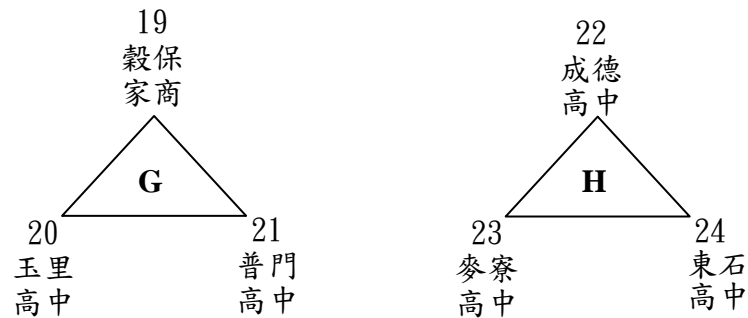

106 學年度高中棒球運動聯賽硬式鋁棒組全國賽 賽程表

【預賽】共 24 隊分 8 組，每組取 2 隊晉級決賽。

甲場地：高雄市立德棒球場

乙場地：高雄市三民高中棒球場

丙場地：高雄市頂庄棒球場

日期	時間	場次	立德棒球場 先攻—先守	場次	三民高中棒球場 先攻—先守	場次	頂庄棒球場 先攻—先守
12/4 (一)	09:00	(一)	平鎮高中 — 三民高中	(四)	鶯歌工商 — 中興高中	(七)	穀保家商 — 玉里高中
	11:00	(二)	育民家工商 — 大同高中	(五)	北科附工 — 大理高中	(八)	成德高中 — 麥寮高中
	13:00	(三)	高苑工商 — 興大附農	(六)	大溪高中 — 台南海事		
12/5 (二)	09:00	(九)	大同高中 — 南英工商	(十二)	大理高中 — 大成高中	(十五)	麥寮高中 — 東石高中
	11:00	(十)	興大附農 — 彰化藝中	(十三)	台南海事 — 美和高中	(十六)	玉里高中 — 普門高中
	13:00	(十一)	三民高中 — 西苑高中	(十四)	中興高中 — 秀峰高中		
12/6 (三)	09:00	(十七)	彰化藝中 — 高苑工商	(二十)	美和高中 — 大溪高中	(二三)	普門高中 — 穀保家商
	11:00	(十八)	西苑高中 — 平鎮高中	(二一)	秀峰高中 — 鶯歌工商	(二四)	東石高中 — 成德高中
	13:00	(十九)	南英工商 — 育民家工商	(二二)	大成高中 — 北科附工		