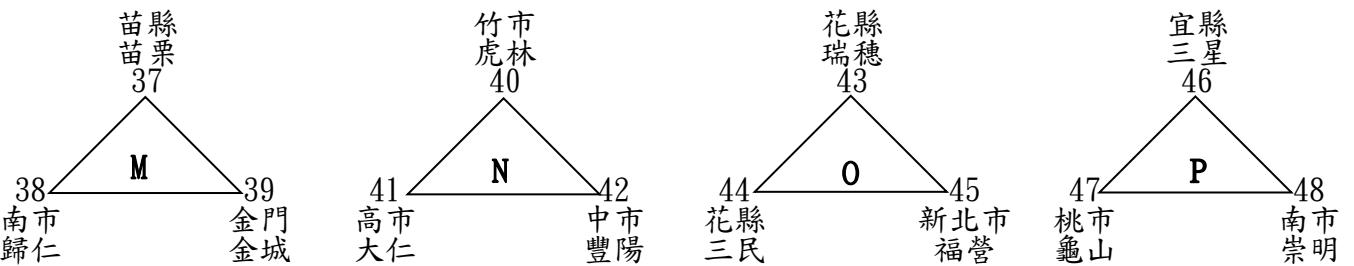

106 學年度國中棒球運動聯賽硬式組全國賽

【賽程表】

【預賽】共 55 隊，分 18 組循環賽制，每組取 2 隊晉級淘汰排名賽。

場地甲：嘉義縣立棒球場

場地乙：稻江 A 棒球場

場地丙：稻江 B 棒球場

場地丁：大同技術學院

場地戊：和興國小棒球場

106 學年度國中棒球硬式組賽事活動時間表

日期	時間	場次	嘉義縣立棒球場 先攻—先守	場次	稻江 A 棒球場 先攻—先守
04/08 (日)	08:00	(一)	桃市新明 — 桃市青溪	(五)	東縣桃源 — 高市橋頭
	10:00	(二)	苗縣通霄 — 高市忠孝	(六)	竹縣峨眉 — 竹市成德
	12:00	(三)	澎縣馬公 — 東縣泰源	(七)	南市建興 — 新北市二重
	14:00	(四)	北市長安 — 東縣新生	(八)	嘉縣水上 — 雲縣東仁
04/09 (一)	08:00	(二十)	高市忠孝 — 竹市光武	(二四)	竹市成德 — 雲縣馬光
	10:00	(二一)	東縣泰源 — 新北市新泰	(二五)	新北市二重 — 嘉縣民和
	12:00	(二二)	東縣新生 — 新北市秀峰	(二六)	雲縣東仁 — 竹縣關西
	14:00	(二三)	桃市青溪 — 彰縣永靖	(二七)	高市橋頭 — 新北市新埔
04/10 (二)	08:00	(三九)	新北市新泰 — 澎縣馬公	(四三)	嘉縣民和 — 南市建興
	10:00	(四十)	新北市秀峰 — 北市長安	(四四)	竹縣關西 — 嘉縣水上
	12:00	(四一)	彰縣永靖 — 桃市新明	(四五)	新北市新埔 — 東縣桃源
	14:00	(四二)	竹市光武 — 苗縣通霄	(四六)	雲縣馬光 — 竹縣峨眉

日期	時間	場次	稻江 B 棒球場 先攻—先守	場次	大同技術學院 先攻—先守
04/08 (日)	08:00	(九)	嘉縣東石 — 北市重慶	(十三)	苗縣苗栗 — 南市歸仁
	10:00	(十)	竹縣鳳岡 — 嘉市民生	(十四)	竹市虎林 — 高市大仁
	12:00	(十一)	新北市八里 — 屏縣恆春	(十五)	花縣瑞穗 — 花縣三民
	14:00	(十二)	花縣光復 — 中市中山	(十六)	宜縣三星 — 桃市龜山
04/09 (一)	08:00	(二八)	嘉市民生 — 北市大理	(三二)	高市大仁 — 中市豐陽
	10:00	(二九)	屏縣恆春 — 桃市仁和	(三三)	花縣三民 — 新北市福營
	12:00	(三十)	中市中山 — 彰縣彰藝	(三四)	桃市龜山 — 南市崇明
	14:00	(三一)	北市重慶 — 苗栗頭屋	(三五)	南市歸仁 — 金門金城
04/10 (二)	08:00	(四七)	桃市仁和 — 新北市八里	(五一)	新北市福營 — 花縣瑞穗
	10:00	(四八)	彰縣彰藝 — 花縣光復	(五二)	南市崇明 — 宜縣三星
	12:00	(四九)	苗縣頭屋 — 嘉縣東石	(五三)	金門金城 — 苗縣苗栗
	14:00	(五十)	北市大理 — 竹縣鳳岡	(五四)	中市豐陽 — 竹市虎林