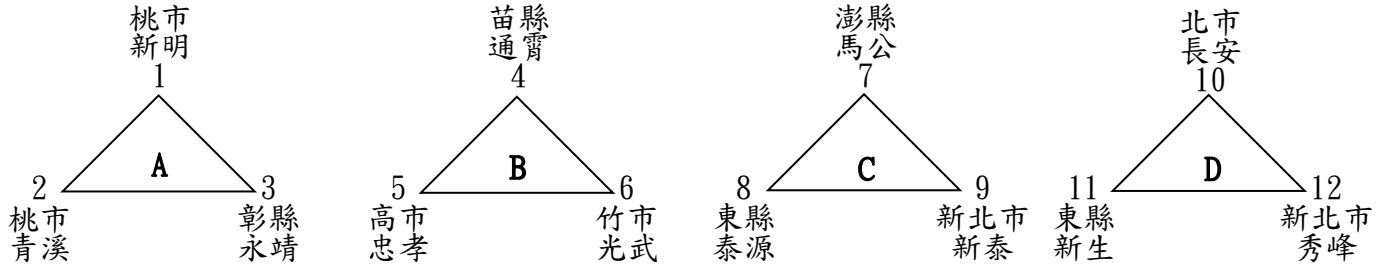

106 學年度國中棒球運動聯賽硬式組全國賽

【賽程表】

【預賽】共 55 隊，分 18 組循環賽制，每組取 2 隊晉級淘汰排名賽。

場地甲：嘉義縣立棒球場

場地乙：稻江 A 棒球場

場地丙：稻江 B 棒球場

場地丁：大同技術學院

場地戊：和興國小棒球場

106 學年度國中棒球硬式組賽事活動時間表

日期	時間	場次	嘉義縣立棒球場 先攻—先守	場次	稻江 A 棒球場 先攻—先守
04/08 (日)	08:00	(一)	桃市新明 — 桃市青溪	(五)	東縣桃源 — 高市橋頭
	10:00	(二)	苗縣通霄 — 高市忠孝	(六)	竹縣峨眉 — 竹市成德
	12:00	(三)	澎縣馬公 — 東縣泰源	(七)	南市建興 — 新北市二重
	14:00	(四)	北市長安 — 東縣新生	(八)	嘉縣水上 — 雲縣東仁
04/09 (一)	08:00	(二十)	高市忠孝 — 竹市光武	(二四)	竹市成德 — 雲縣馬光
	10:00	(二一)	東縣泰源 — 新北市新泰	(二五)	新北市二重 — 嘉縣民和
	12:00	(二二)	東縣新生 — 新北市秀峰	(二六)	雲縣東仁 — 竹縣關西
	14:00	(二三)	桃市青溪 — 彰縣永靖	(二七)	高市橋頭 — 新北市新埔
04/10 (二)	08:00	(三九)	新北市新泰 — 澎縣馬公	(四三)	嘉縣民和 — 南市建興
	10:00	(四十)	新北市秀峰 — 北市長安	(四四)	竹縣關西 — 嘉縣水上
	12:00	(四一)	彰縣永靖 — 桃市新明	(四五)	新北市新埔 — 東縣桃源
	14:00	(四二)	竹市光武 — 苗縣通霄	(四六)	雲縣馬光 — 竹縣峨眉

日期	時間	場次	稻江 B 棒球場 先攻—先守	場次	大同技術學院 先攻—先守
04/08 (日)	08:00	(九)	嘉縣東石 — 北市重慶	(十三)	苗縣苗栗 — 南市歸仁
	10:00	(十)	竹縣鳳岡 — 嘉市民生	(十四)	竹市虎林 — 高市大仁
	12:00	(十一)	新北市八里 — 屏縣恆春	(十五)	花縣瑞穗 — 花縣三民
	14:00	(十二)	花縣光復 — 中市中山	(十六)	宜縣三星 — 桃市龜山
04/09 (一)	08:00	(二八)	嘉市民生 — 北市大理	(三二)	高市大仁 — 中市豐陽
	10:00	(二九)	屏縣恆春 — 桃市仁和	(三三)	花縣三民 — 新北市福營
	12:00	(三十)	中市中山 — 彰縣彰藝	(三四)	桃市龜山 — 南市崇明
	14:00	(三一)	北市重慶 — 苗栗頭屋	(三五)	南市歸仁 — 金門金城
04/10 (二)	08:00	(四七)	桃市仁和 — 新北市八里	(五一)	新北市福營 — 花縣瑞穗
	10:00	(四八)	彰縣彰藝 — 花縣光復	(五二)	南市崇明 — 宜縣三星
	12:00	(四九)	苗縣頭屋 — 嘉縣東石	(五三)	金門金城 — 苗縣苗栗
	14:00	(五十)	北市大理 — 竹縣鳳岡	(五四)	中市豐陽 — 竹市虎林