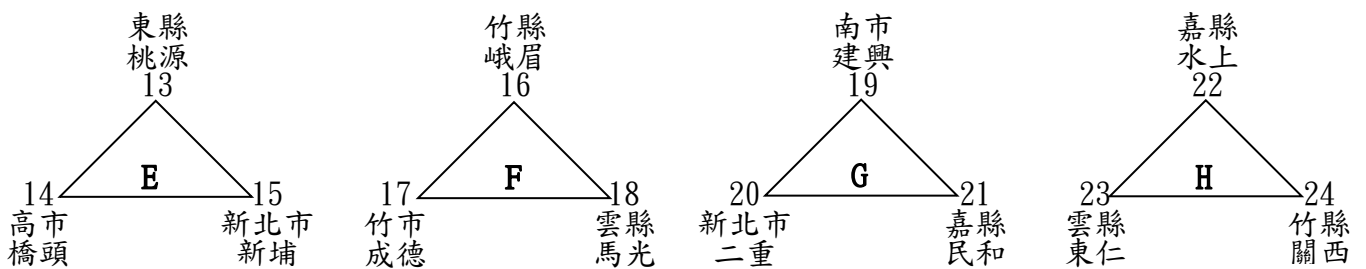

106 學年度國中棒球運動聯賽硬式組全國賽

【賽程表】

【預賽】共 55 隊，分 18 組循環賽制，每組取 2 隊晉級淘汰排名賽。

場地甲：嘉義縣立棒球場

場地乙：稻江 A 棒球場

場地丙：稻江 B 棒球場

場地丁：大同技術學院

場地戊：和興國小棒球場

106 學年度國中棒球硬式組賽事活動時間表

日期	時間	場次	嘉義縣立棒球場 先攻—先守	場次	稻江 A 棒球場 先攻—先守
04/08 (日)	08:00	(一)	桃市新明 — 桃市青溪	(五)	東縣桃源 — 高市橋頭
	10:00	(二)	苗縣通霄 — 高市忠孝	(六)	竹縣峨眉 — 竹市成德
	12:00	(三)	澎縣馬公 — 東縣泰源	(七)	南市建興 — 新北市二重
	14:00	(四)	北市長安 — 東縣新生	(八)	嘉縣水上 — 雲縣東仁
04/09 (一)	08:00	(二十)	高市忠孝 — 竹市光武	(二四)	竹市成德 — 雲縣馬光
	10:00	(二一)	東縣泰源 — 新北市新泰	(二五)	新北市二重 — 嘉縣民和
	12:00	(二二)	東縣新生 — 新北市秀峰	(二六)	雲縣東仁 — 竹縣關西
	14:00	(二三)	桃市青溪 — 彰縣永靖	(二七)	高市橋頭 — 新北市新埔
04/10 (二)	08:00	(三九)	新北市新泰 — 澎縣馬公	(四三)	嘉縣民和 — 南市建興
	10:00	(四十)	新北市秀峰 — 北市長安	(四四)	竹縣關西 — 嘉縣水上
	12:00	(四一)	彰縣永靖 — 桃市新明	(四五)	新北市新埔 — 東縣桃源
	14:00	(四二)	竹市光武 — 苗縣通霄	(四六)	雲縣馬光 — 竹縣峨眉

日期	時間	場次	稻江 B 棒球場 先攻—先守	場次	大同技術學院 先攻—先守
04/08 (日)	08:00	(九)	嘉縣東石 — 北市重慶	(十三)	苗縣苗栗 — 南市歸仁
	10:00	(十)	竹縣鳳岡 — 嘉市民生	(十四)	竹市虎林 — 高市大仁
	12:00	(十一)	新北市八里 — 屏縣恆春	(十五)	花縣瑞穗 — 花縣三民
	14:00	(十二)	花縣光復 — 中市中山	(十六)	宜縣三星 — 桃市龜山
04/09 (一)	08:00	(二八)	嘉市民生 — 北市大理	(三二)	高市大仁 — 中市豐陽
	10:00	(二九)	屏縣恆春 — 桃市仁和	(三三)	花縣三民 — 新北市福營
	12:00	(三十)	中市中山 — 彰縣彰藝	(三四)	桃市龜山 — 南市崇明
	14:00	(三一)	北市重慶 — 苗栗頭屋	(三五)	南市歸仁 — 金門金城
04/10 (二)	08:00	(四七)	桃市仁和 — 新北市八里	(五一)	新北市福營 — 花縣瑞穗
	10:00	(四八)	彰縣彰藝 — 花縣光復	(五二)	南市崇明 — 宜縣三星
	12:00	(四九)	苗縣頭屋 — 嘉縣東石	(五三)	金門金城 — 苗縣苗栗
	14:00	(五十)	北市大理 — 竹縣鳳岡	(五四)	中市豐陽 — 竹市虎林

日期	時間	場次	和興國小棒球場 先攻—先守	
04/08 (日)	08:00	(十七)	苗縣三灣 — 雲縣古坑	★ 晉級淘汰排名賽隊伍請於 4/10 下午 16:30 至嘉義縣立棒球場，參加賽程抽籤會議。 ★ 分組第一名抽 3、4、6、8、10、12、14、15、16、21、22、23、24、26、28、30、32、34 分組第二名抽剩餘籤號。
	10:00	(十八)	南市民德 — 花縣化仁	
	12:00	(十九)	投縣三光 — 屏縣鶴聲	
04/09 (一)	08:00	(三六)	花縣化仁 — 投縣三光	
	10:00	(三七)	屏縣鶴聲 — 南市民德	
	12:00	(三八)	雲縣古坑 — 中市西苑	
04/10 (二)	08:00	(五五)	中市西苑 — 苗縣三灣	
	10:00	(五六)	南市民德 — 投縣三光	
	12:00	(五七)	屏縣鶴聲 — 花縣化仁	