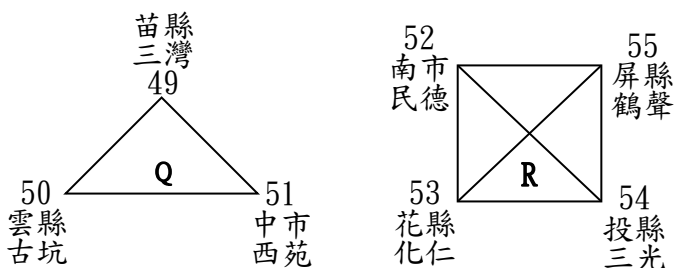

106 學年度國中棒球運動聯賽硬式組全國賽

【賽程表】

【預賽】共 55 隊，分 18 組循環賽制，每組取 2 隊晉級淘汰排名賽。

場地甲：嘉義縣立棒球場

場地乙：稻江 A 棒球場

場地丙：稻江 B 棒球場

場地丁：大同技術學院

場地戊：和興國小棒球場

106 學年度國中棒球硬式組賽事活動時間表

日期	時間	場次	嘉義縣立棒球場 先攻—先守	場次	稻江 A 棒球場 先攻—先守
04/08 (日)	08:00	(一)	桃市新明 — 桃市青溪	(五)	東縣桃源 — 高市橋頭
	10:00	(二)	苗縣通霄 — 高市忠孝	(六)	竹縣峨眉 — 竹市成德
	12:00	(三)	澎縣馬公 — 東縣泰源	(七)	南市建興 — 新北市二重
	14:00	(四)	北市長安 — 東縣新生	(八)	嘉縣水上 — 雲縣東仁
04/09 (一)	08:00	(二十)	高市忠孝 — 竹市光武	(二四)	竹市成德 — 雲縣馬光
	10:00	(二一)	東縣泰源 — 新北市新泰	(二五)	新北市二重 — 嘉縣民和
	12:00	(二二)	東縣新生 — 新北市秀峰	(二六)	雲縣東仁 — 竹縣關西
	14:00	(二三)	桃市青溪 — 彰縣永靖	(二七)	高市橋頭 — 新北市新埔
04/10 (二)	08:00	(三九)	新北市新泰 — 澎縣馬公	(四三)	嘉縣民和 — 南市建興
	10:00	(四十)	新北市秀峰 — 北市長安	(四四)	竹縣關西 — 嘉縣水上
	12:00	(四一)	彰縣永靖 — 桃市新明	(四五)	新北市新埔 — 東縣桃源
	14:00	(四二)	竹市光武 — 苗縣通霄	(四六)	雲縣馬光 — 竹縣峨眉