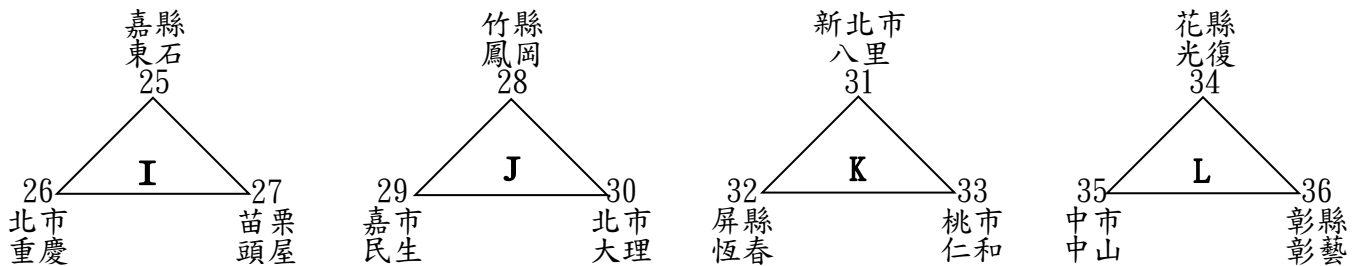

106 學年度國中棒球運動聯賽硬式組全國賽

【賽程表】

【預賽】共 55 隊，分 18 組循環賽制，每組取 2 隊晉級淘汰排名賽。

場地甲：嘉義縣立棒球場

場地乙：稻江 A 棒球場

場地丙：稻江 B 棒球場

場地丁：大同技術學院

場地戊：和興國小棒球場

106 學年度國中棒球硬式組賽事活動時間表

日期	時間	場次	嘉義縣立棒球場 先攻—先守	場次	稻江 A 棒球場 先攻—先守
04/08 (日)	08:00	(一)	桃市新明 — 桃市青溪	(五)	東縣桃源 — 高市橋頭
	10:00	(二)	苗縣通霄 — 高市忠孝	(六)	竹縣峨眉 — 竹市成德
	12:00	(三)	澎縣馬公 — 東縣泰源	(七)	南市建興 — 新北市二重
	14:00	(四)	北市長安 — 東縣新生	(八)	嘉縣水上 — 雲縣東仁
04/09 (一)	08:00	(二十)	高市忠孝 — 竹市光武	(二四)	竹市成德 — 雲縣馬光
	10:00	(二一)	東縣泰源 — 新北市新泰	(二五)	新北市二重 — 嘉縣民和
	12:00	(二二)	東縣新生 — 新北市秀峰	(二六)	雲縣東仁 — 竹縣關西
	14:00	(二三)	桃市青溪 — 彰縣永靖	(二七)	高市橋頭 — 新北市新埔
04/10 (二)	08:00	(三九)	新北市新泰 — 澎縣馬公	(四三)	嘉縣民和 — 南市建興
	10:00	(四十)	新北市秀峰 — 北市長安	(四四)	竹縣關西 — 嘉縣水上
	12:00	(四一)	彰縣永靖 — 桃市新明	(四五)	新北市新埔 — 東縣桃源
	14:00	(四二)	竹市光武 — 苗縣通霄	(四六)	雲縣馬光 — 竹縣峨眉

日期	時間	場次	稻江 B 棒球場 先攻—先守	場次	大同技術學院 先攻—先守
04/08 (日)	08:00	(九)	嘉縣東石 — 北市重慶	(十三)	苗縣苗栗 — 南市歸仁
	10:00	(十)	竹縣鳳岡 — 嘉市民生	(十四)	竹市虎林 — 高市大仁
	12:00	(十一)	新北市八里 — 屏縣恆春	(十五)	花縣瑞穗 — 花縣三民
	14:00	(十二)	花縣光復 — 中市中山	(十六)	宜縣三星 — 桃市龜山
04/09 (一)	08:00	(二八)	嘉市民生 — 北市大理	(三二)	高市大仁 — 中市豐陽
	10:00	(二九)	屏縣恆春 — 桃市仁和	(三三)	花縣三民 — 新北市福營
	12:00	(三十)	中市中山 — 彰縣彰藝	(三四)	桃市龜山 — 南市崇明
	14:00	(三一)	北市重慶 — 苗栗頭屋	(三五)	南市歸仁 — 金門金城
04/10 (二)	08:00	(四七)	桃市仁和 — 新北市八里	(五一)	新北市福營 — 花縣瑞穗
	10:00	(四八)	彰縣彰藝 — 花縣光復	(五二)	南市崇明 — 宜縣三星
	12:00	(四九)	苗縣頭屋 — 嘉縣東石	(五三)	金門金城 — 苗縣苗栗
	14:00	(五十)	北市大理 — 竹縣鳳岡	(五四)	中市豐陽 — 竹市虎林